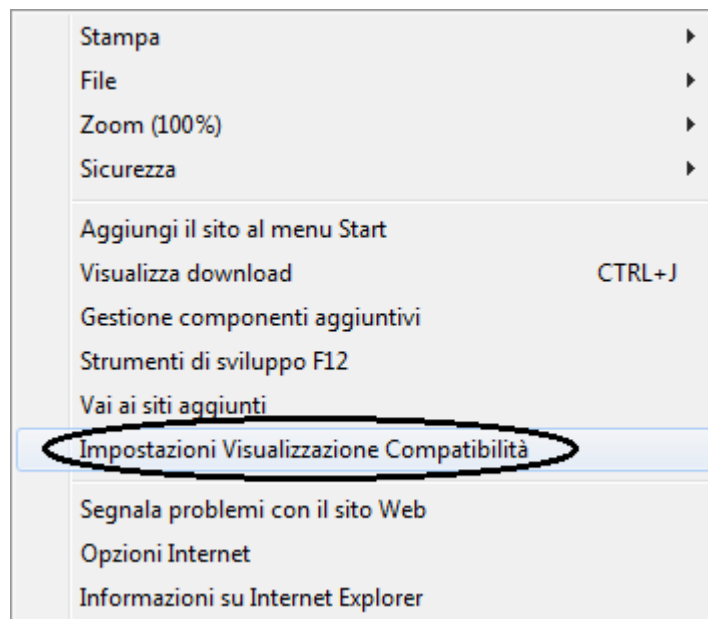

Le consigliamo di cliccare, un solo click con il tasto sinistro del mouse, sul "Visualizzatore di Compatibilità" posto sulla barra degli indirizzi di Internet Explorer, come da immagine successiva.

The image shows a screenshot of the Fondo Est website displayed in Internet Explorer's Compatibility View. The browser's address bar shows the URL <http://www.fondoest.it/> and the page title "Fondoest". A red arrow points to the "Visualizzatore di Compatibilità" icon in the address bar. The website header features the Fondo Est logo, a group of healthcare professionals, and navigation links like "GUIDA AL PORTALE", "MAPPA DEL SITO", and "LINK UTILI". A search bar is present with the text "Cerca nel Sito...". The main navigation menu includes "HOME", "CHI SIAMO", "STATUTO E REGOLAMENTO", "CIRCOLARI", "RASSEGNA STAMPA", "F.A.Q.", "CONTATTI", "NOTIZIE", "EVENTI", and "NOTE LEGALI". The content area is divided into three columns: "AZIENDE, CONSULENTI E CENTRI SERVIZI" with links for "Iscrizione Aziende", "Iscrizione Consulenti e Centri Servizi", "Pagamento dei Contributi", "Cambio Consulente", "Guide e Manuali", and "Circolari"; "DIPENDENTI" with links for "Piano Sanitario", "Fisioterapia", "Moduli di Rimborso", "Versamento volontario", "Strutture Convenzionate", "Guida ai servizi online", and "Guida Sindrome Metabolica"; and "CONTATTI" with contact information for "Ufficio Contributi", "Ufficio Prestazioni", and "Ufficio Giuridico e Contenzioso". A red banner at the bottom left reads "Scopri il pacchetto maternità di Fondo Est" with a baby icon. The footer includes the "Numero Verde Unisalute" logo.

Se, il simbolo indicato non è presente, è necessario cliccare sul simbolo dell'ingranaggio in alto a destra

Selezionare la voce impostazioni visualizzazione compatibilità:

Inserire nel campo Sito Web da aggiungere il sito di fondo Est www.fondoest.it